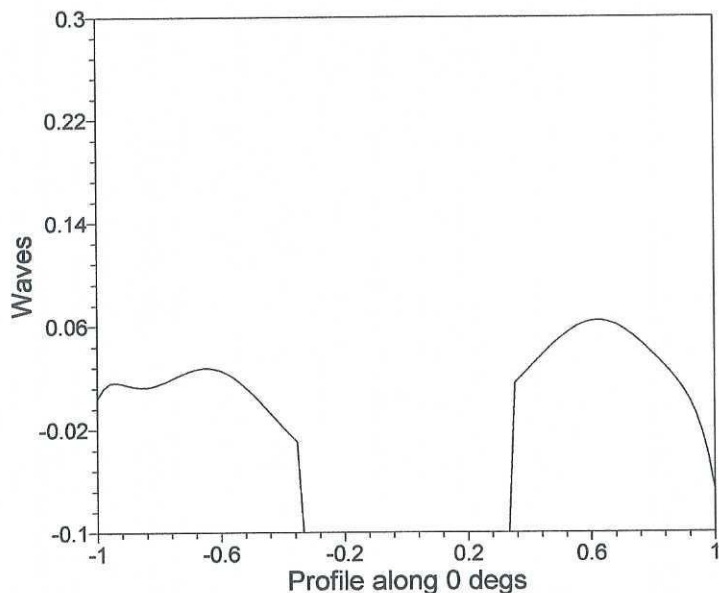

# Quick Fringe Test Report

**WELLENFORM  
FERNOPTIK**  
 TEL: +49 (0) 8834 123141  
 INFO@WELLENFORM.BIZ

25.08.2017

Output Units: Waves

RMS	0,028	
Peak-Valley	0,16	
Strehl Ratio	0,97	
Astigmatism	0,04	-15,2 deg
Coma	0,14	133,5 deg
Spherical	-0,27	

Wavelength 532,0 nm

Optik: Intes Micro Alter-808

Datum: 25.08.2017

Prüfer: Jörg Jannas, Fa. Wellenform