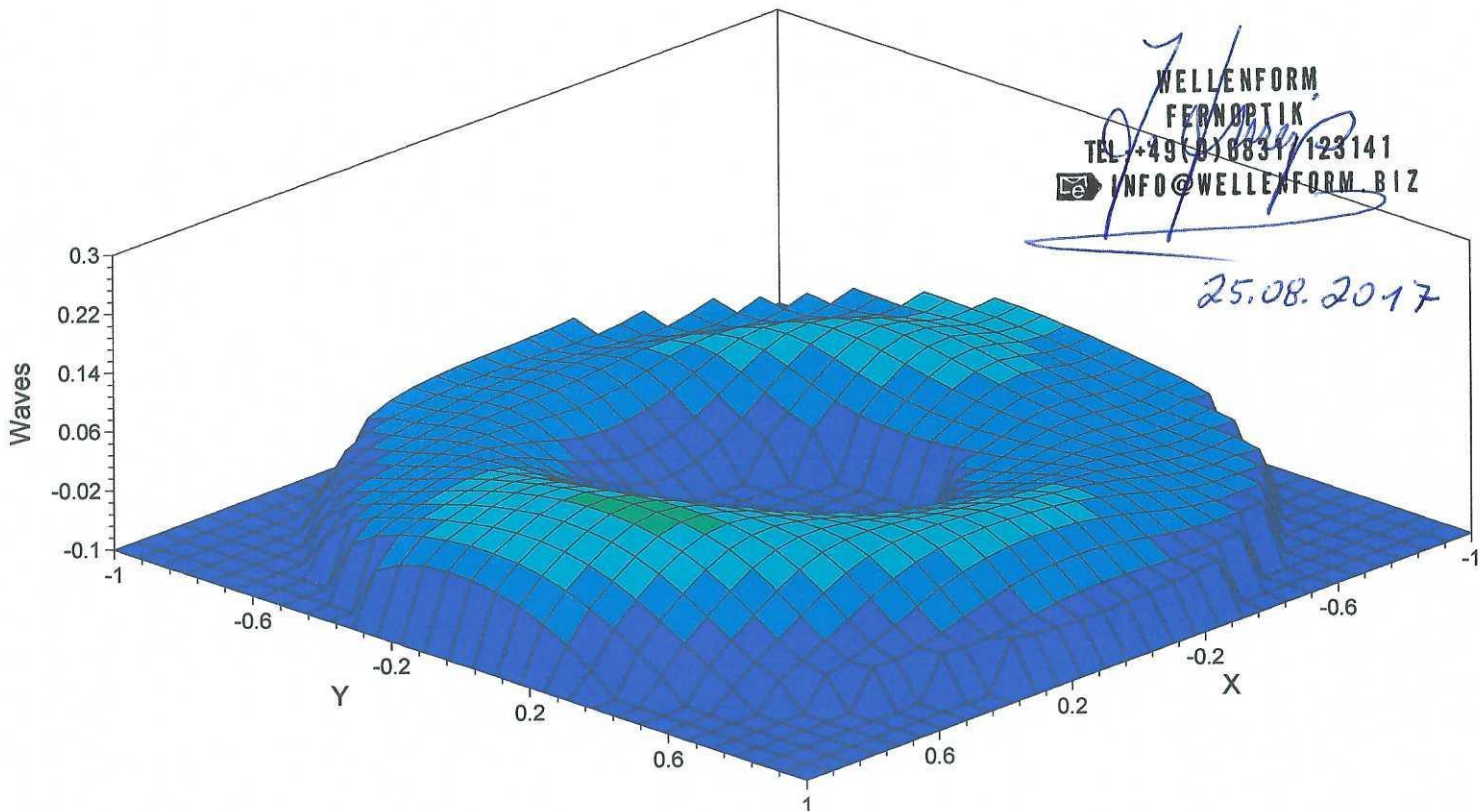

# Quick Fringe Test Report

**WELLENFORM  
FERNOPTIK**  
 TEL: +49 (0) 8834 123141  
 INFO@WELLENFORM.BIZ

25.08.2017

Output Units: Waves

RMS	0,028	
Peak-Valley	0,16	
Strehl Ratio	0,97	
Astigmatism	0,04	-15,2 deg
Coma	0,14	133,5 deg
Spherical	-0,27	

Wavelength 532,0 nm

Optik: Intes Micro Alter-808

Datum: 25.08.2017

Prüfer: Jörg Jannas, Fa. Wellenform